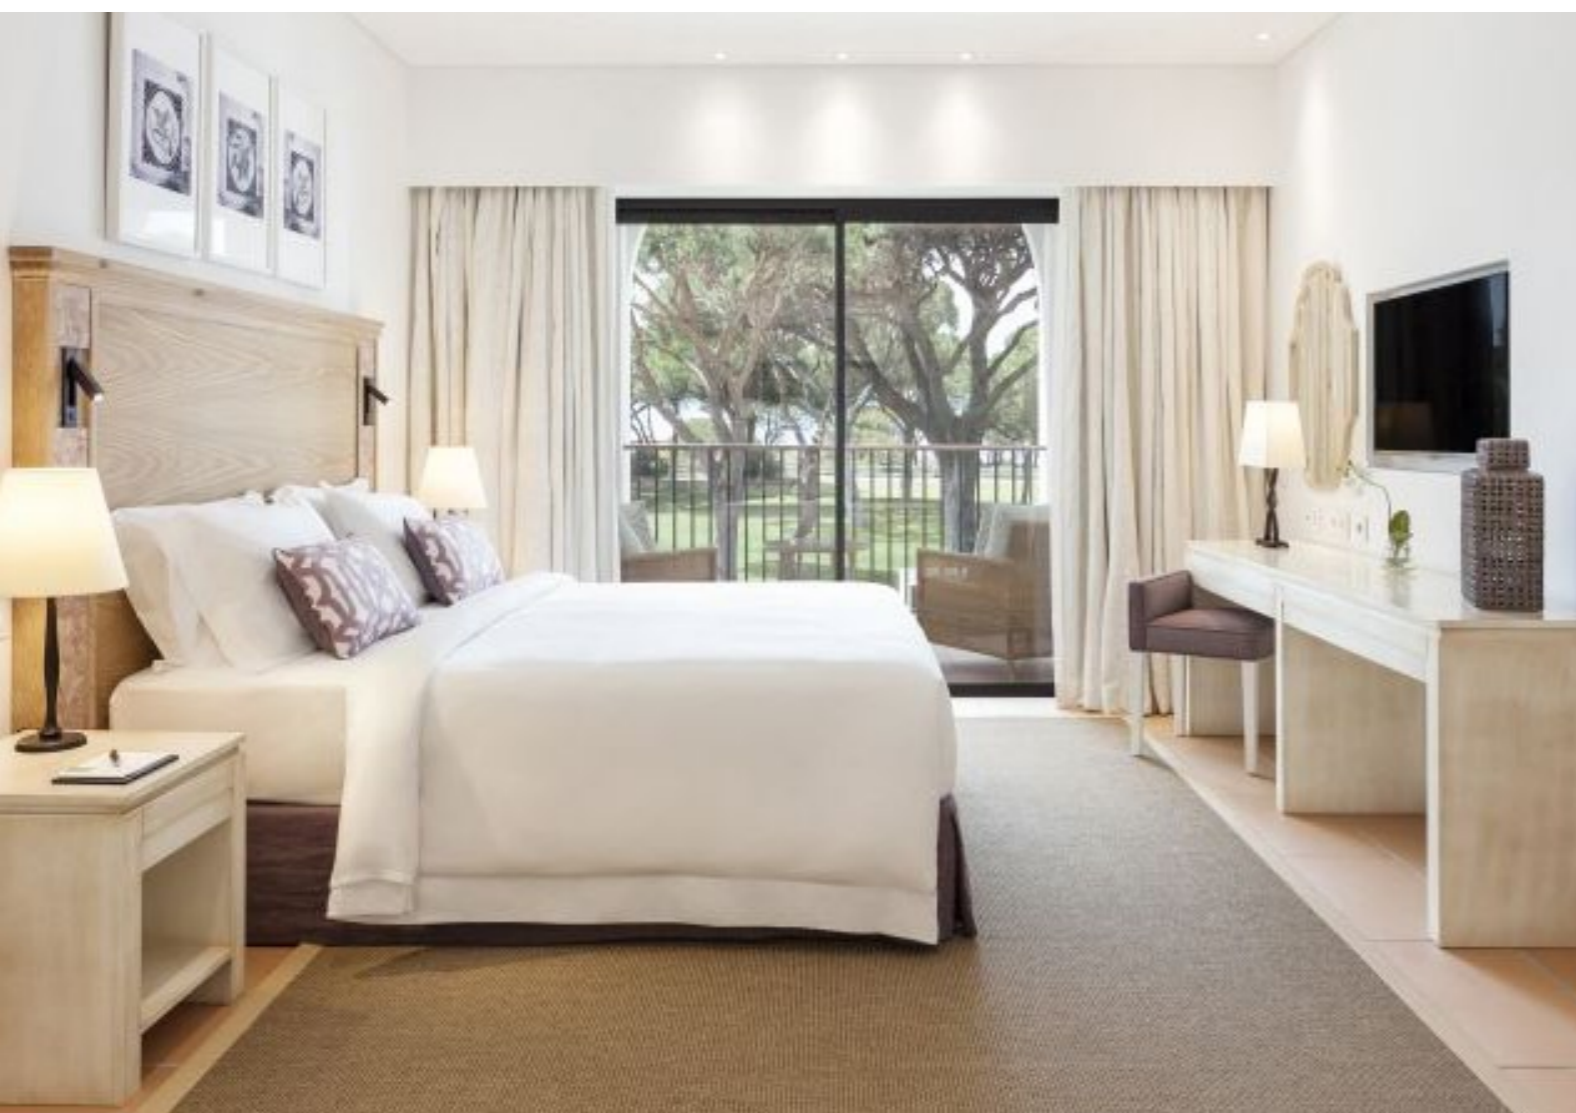

CONTRACT ▼
HOTEL