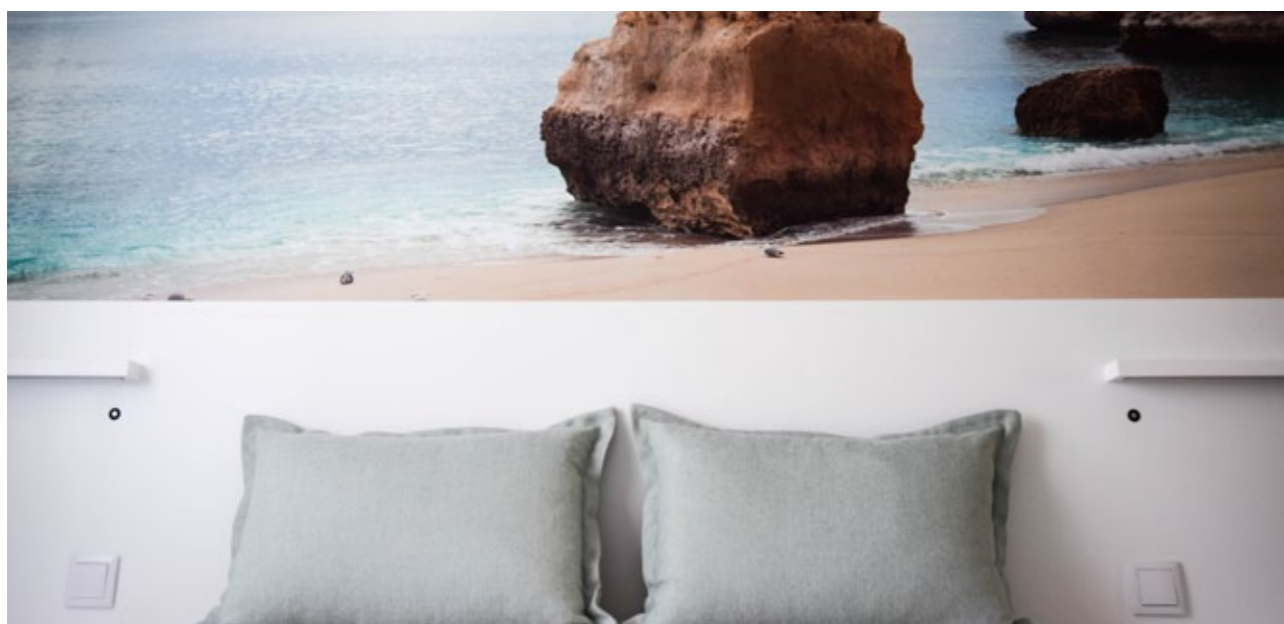

PRODUTO ▼

Capacho de entrada estampado com logo cliente

Luxury Beach Guest House - Hostel
Faro

Decoração de quartos:

- Mobiliário, textil lar, cortinas, tapetes e papel de parede personalizado.

CONTRACT ▾
HOTEL