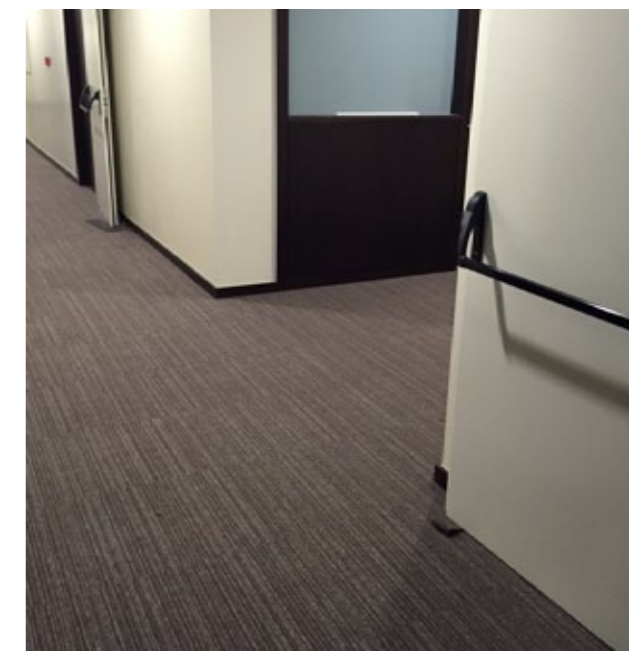

CONTRACT ▼

HOTEL

Aplicação de mosaicos nos corredor de acesso aos quartos