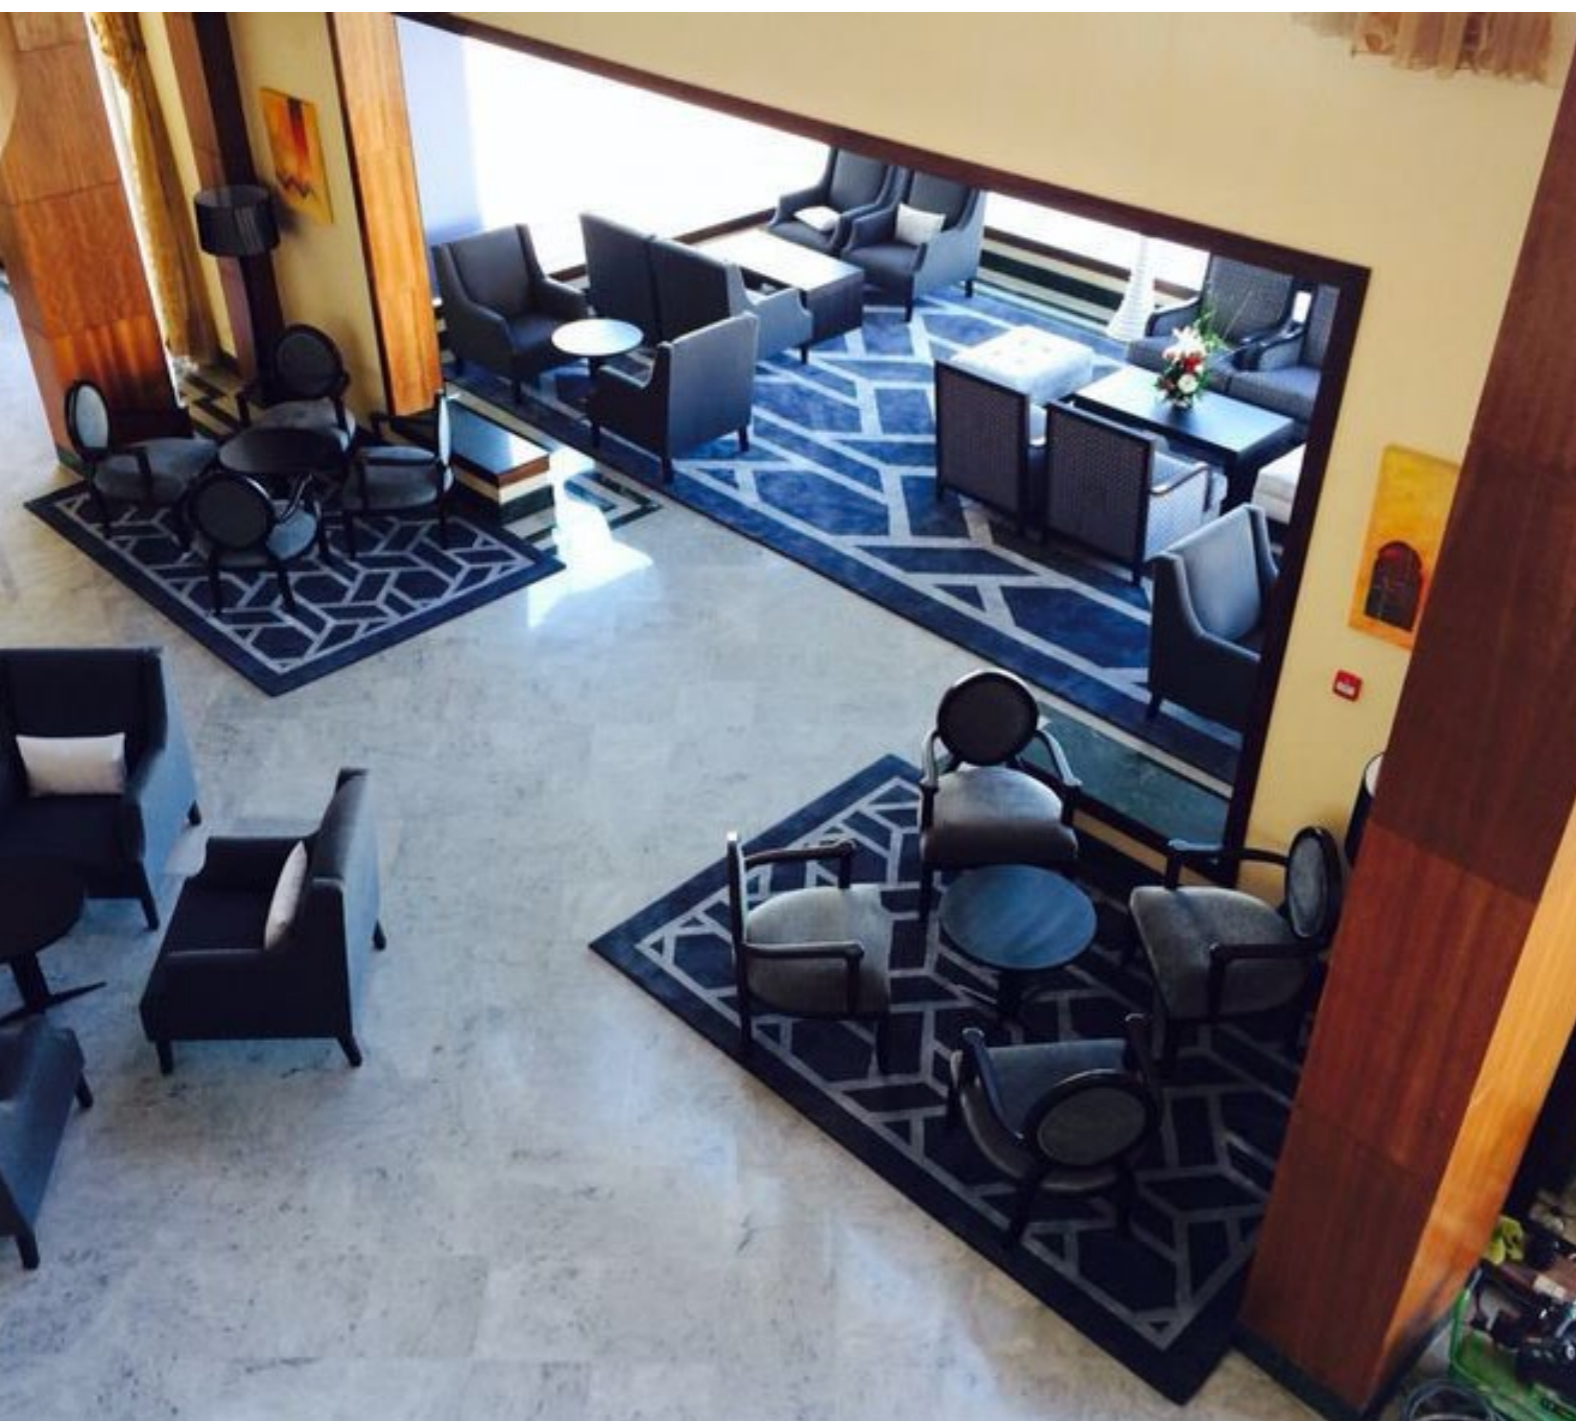

Projeto para Espanha

HOTEL (Anónimo) - Sevilha - Espanha

Decoração de salas com tapetes personalizados

Qualidade - Alcatifa *LUGANO*