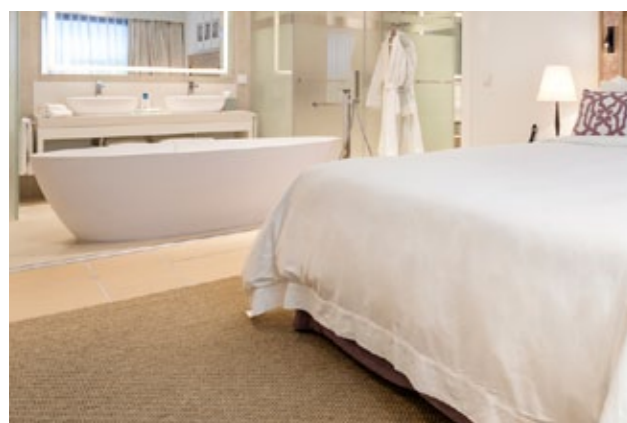

Pine Cliffs-Sheraton Hotel (Albufeira)

Decoração de Quartos / Suite com tapetes MA SALGUEIRO

►Acatifa *NATURAL* - 100% PP