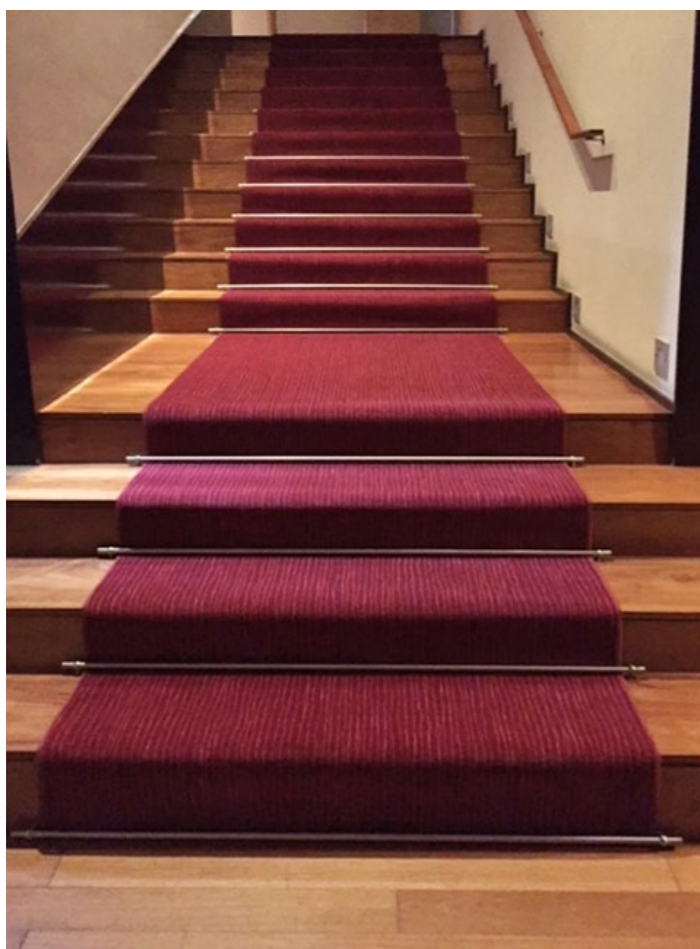

220 cm

230

CONTRACT ▾

Hotel

PRODUTO ▾Essential 1100 g

superdecor
Casas com vida

SANTANA- HOTEL & SPA
(Vila do Conde)

►Aplicação de alcatifa nos corredores e escadaria.
Produto: Alcatifa com padrão "Boutique"