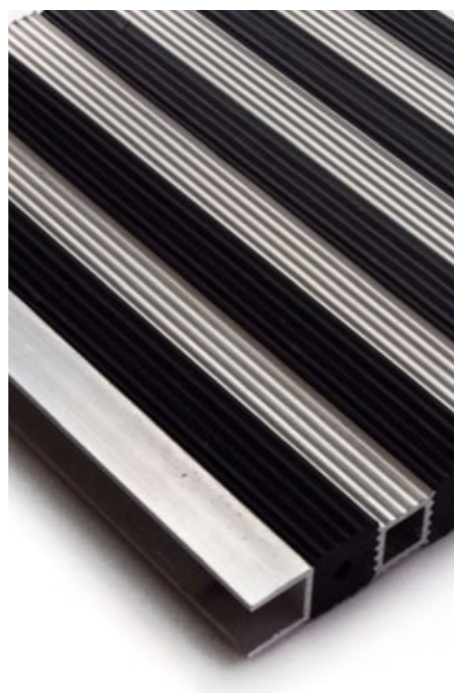

CONTRACT ▾

Clínica Médica da Marginal
Vila do Conde

Aplicação de cortina hospitalar

CONTRACT ▼

Hipermercado - (Quarteira)

Aplicação de tapete técnico na entrada.

► Magnum - 10020 alumínio tubular quadrado estriado.