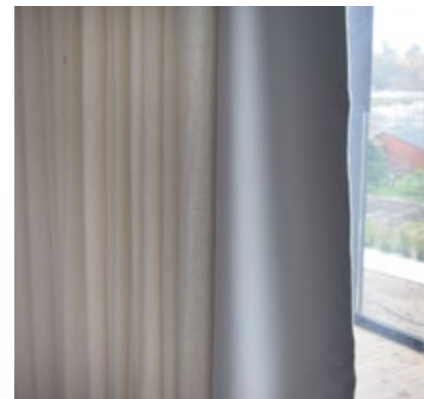

Cortina e Blackout