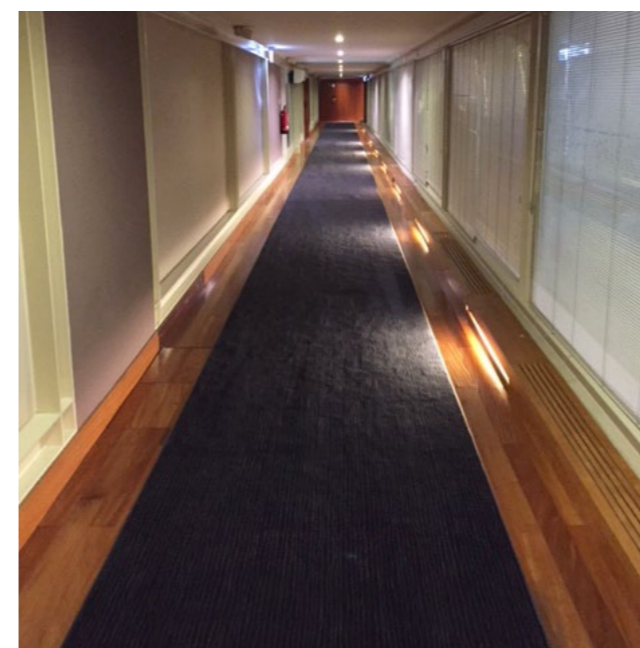

PRODUTO ► Alcatifa Boutique