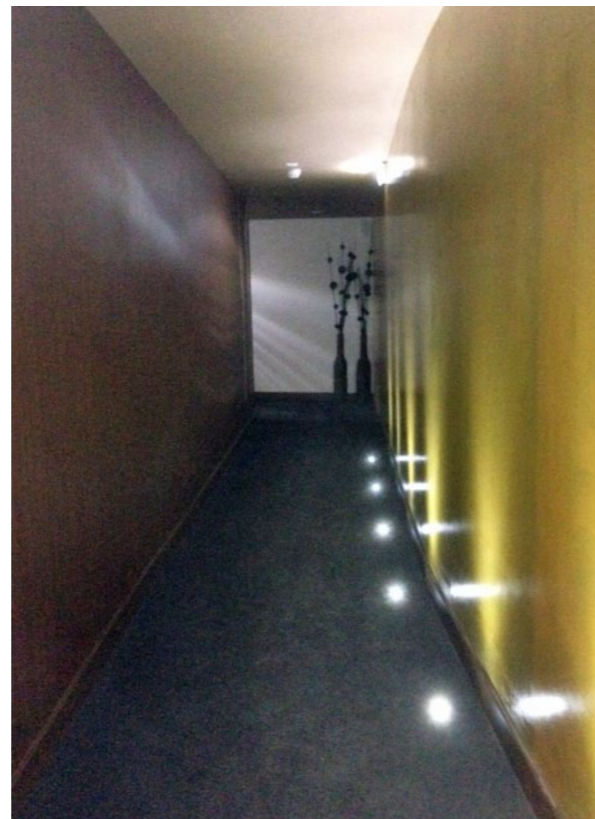

LISOTEL HOTEL & SPA (Leiria)

Aplicação de altaifa em corredores e zonas comuns
Qualidade – Mosaico *STATUS*