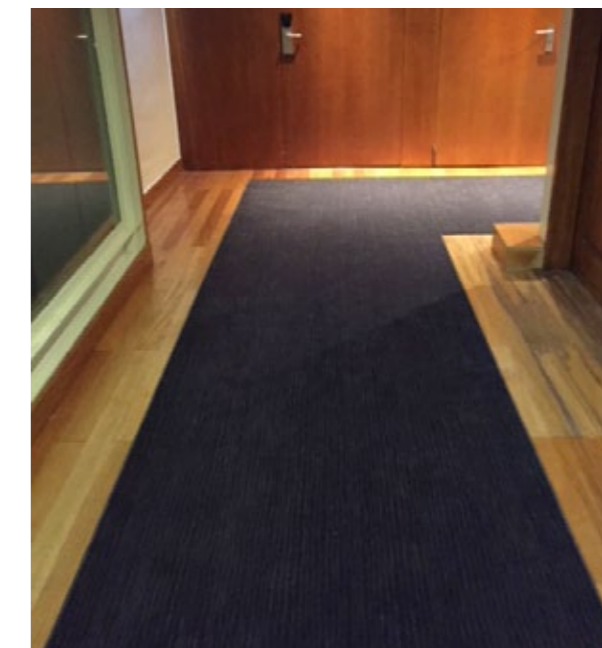

PRODUTO ► Alcatifa Boutique