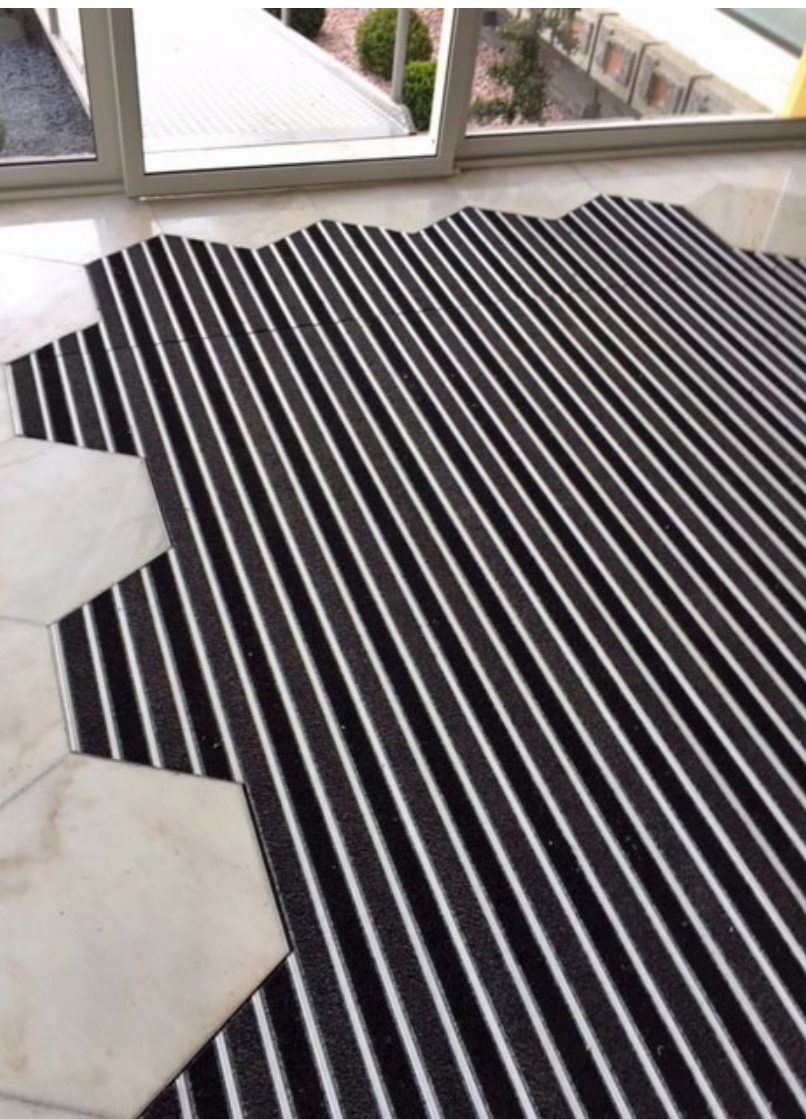

Tapetes para a sala de estar
PRODUTO ▼
Tapete em Alcatifa Natural Chevron