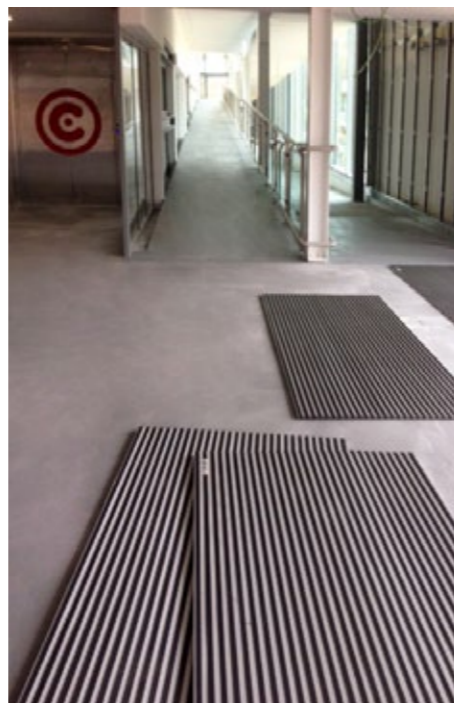

CONTRACT ▾

Clínica Médica da Marginal
Vila do Conde

Aplicação de cortina hospitalar

CONTRACT ▼

Hipermercado - (Quarteira)

Aplicação de tapete técnico na entrada.

► Magnum - 10020 alumínio tubular quadrado estriado.