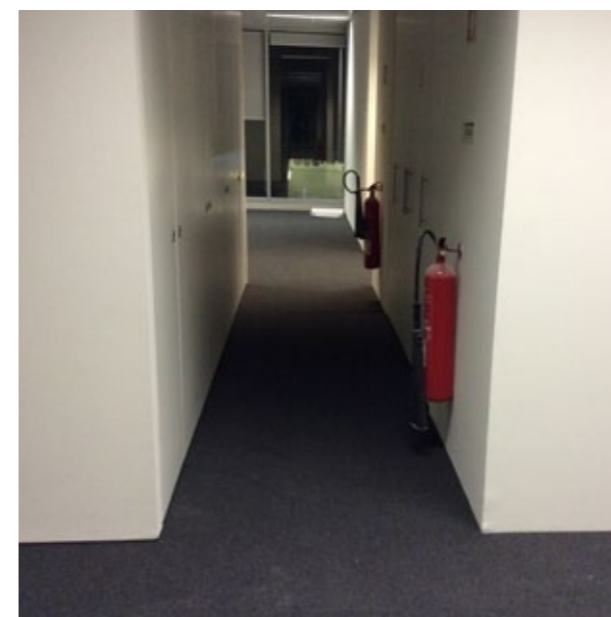

CONTRACT ▾
ESCRITÓRIOS

PRODUTO ▾
TILES - Mosaico COBRA