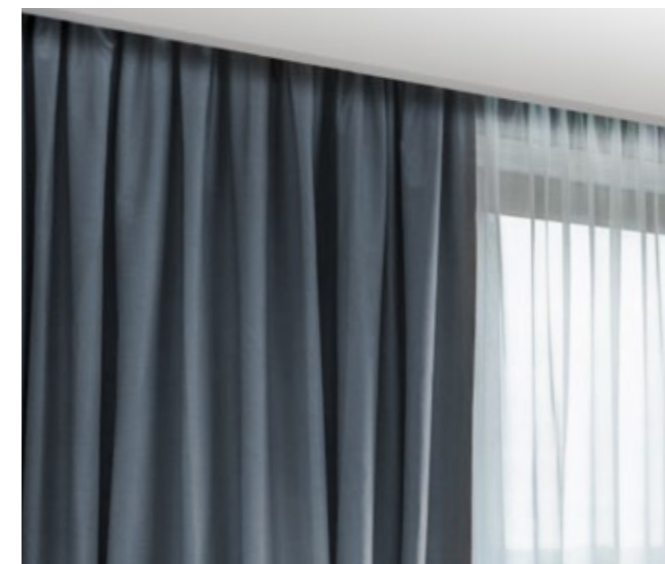

▲ Cortinas e blackout