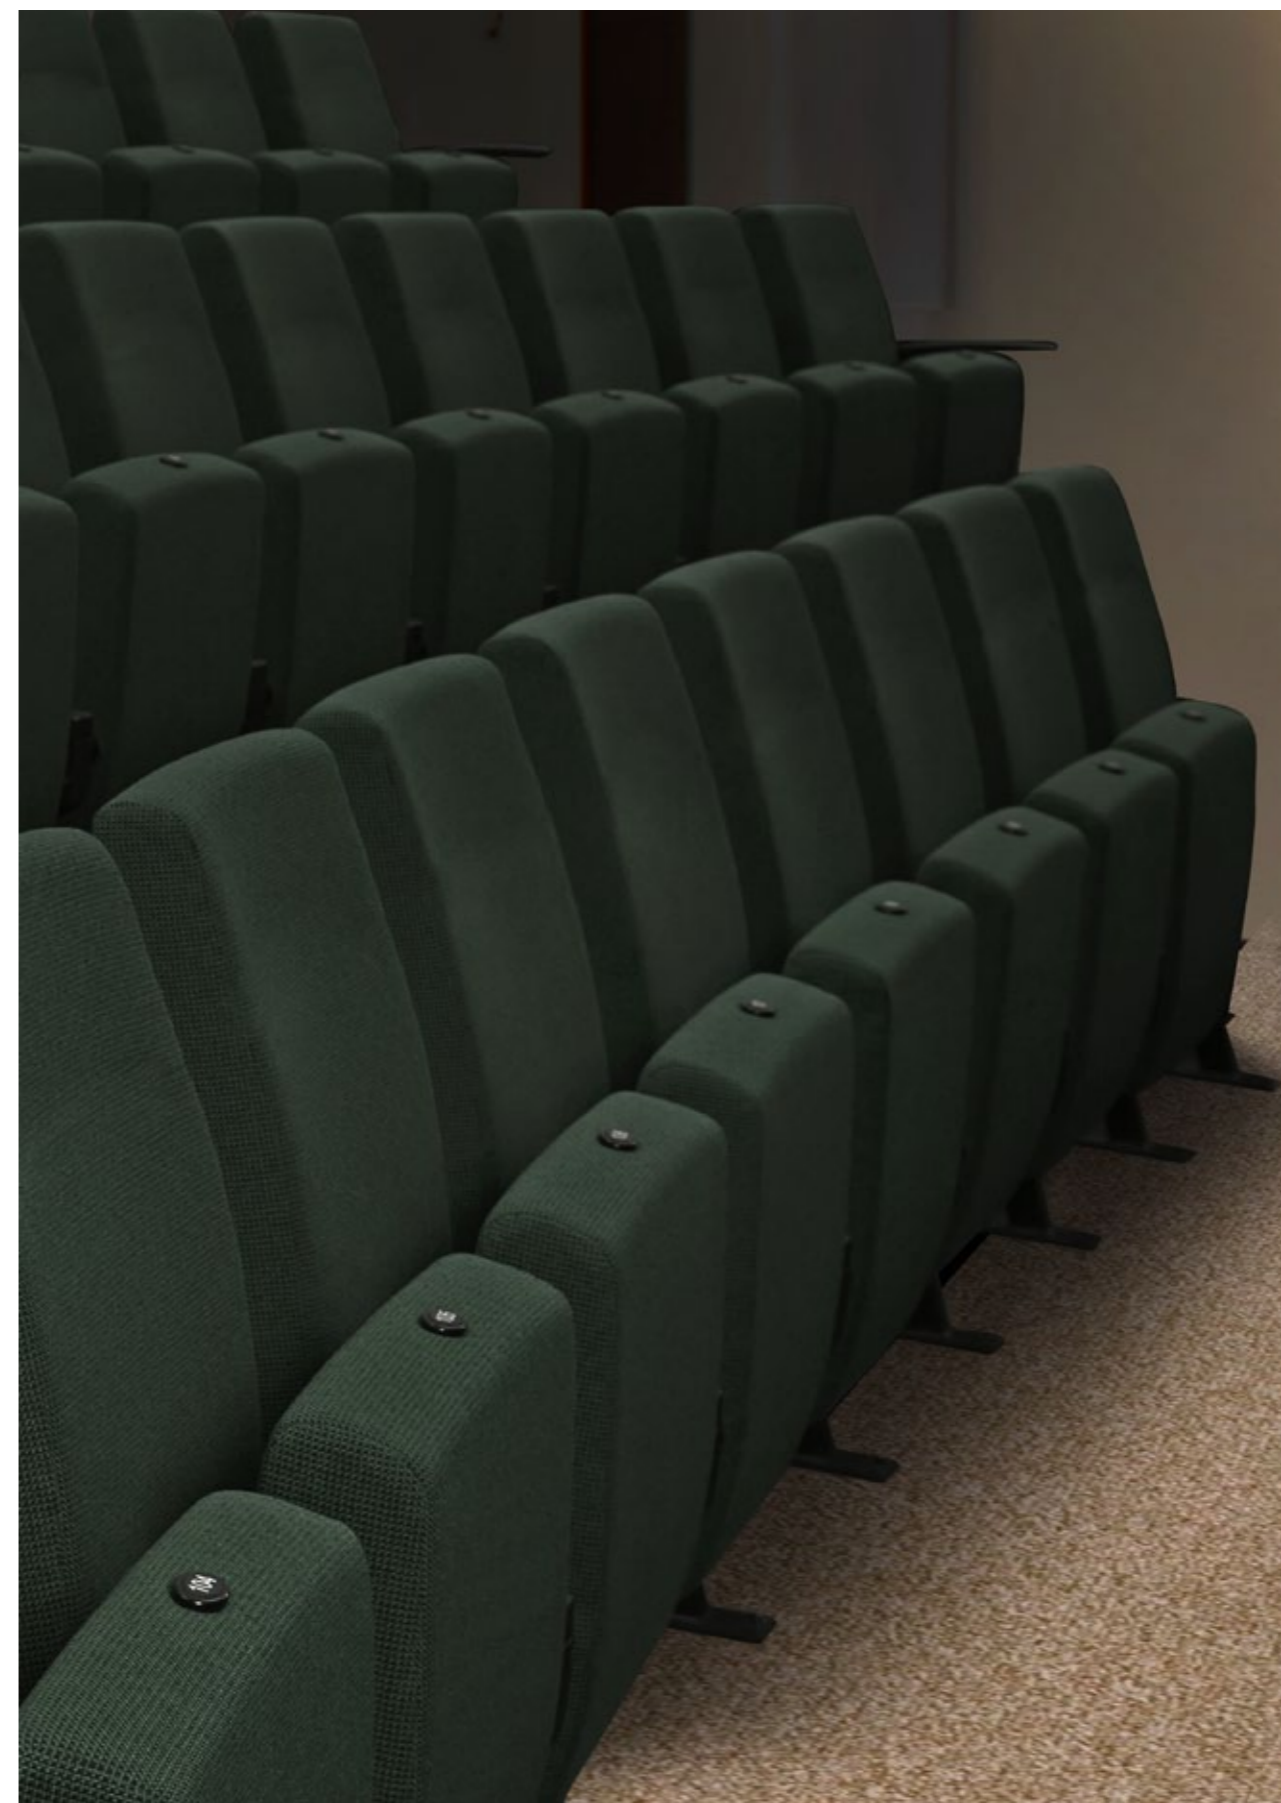

CONTRACT ▾
Anfiteatro